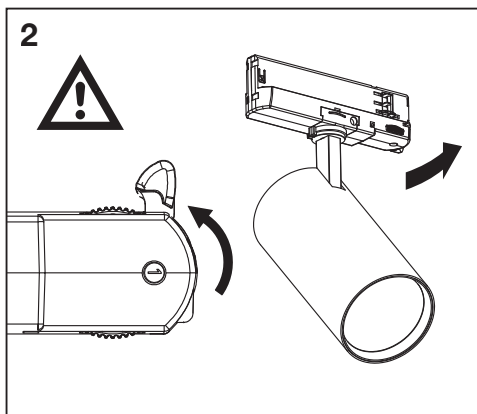

TRACKLIGHT SPOT XR