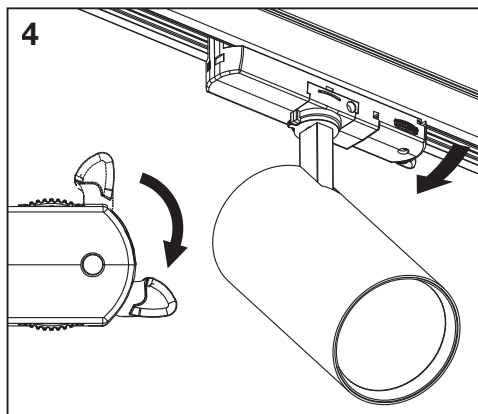

TRACKLIGHT SPOT XR