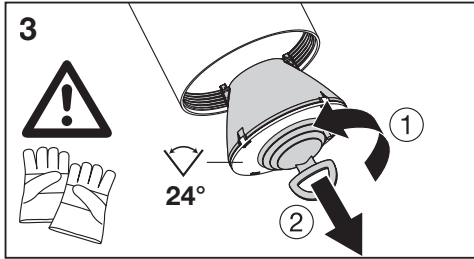

FR
Cet appareil se recycle

À DÉPOSER EN MAGASIN
À DÉPOSER EN DÉCHÈTERIE

OU

Points de collecte sur www.quefairedemesdechets.fr

LEDVANCE SASU
CQM, 5 rue d'Altorf
67120 Molsheim France
www.ledvance.com

C10449057
G11256595

10.10.25

© LEDVANCE Ltd, Sterling House,
810 Mandarin Court, Warrington,
Cheshire, WA1 1GG, United Kingdom