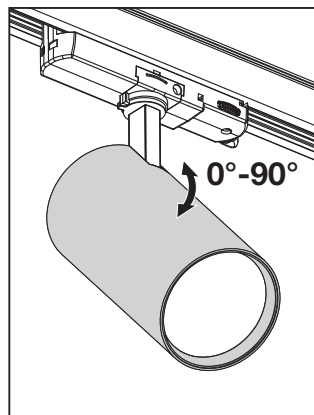

TRACKLIGHT SPOT XR