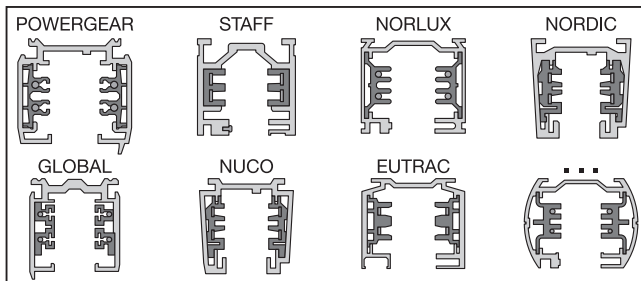

TRACKLIGHT SPOT XR