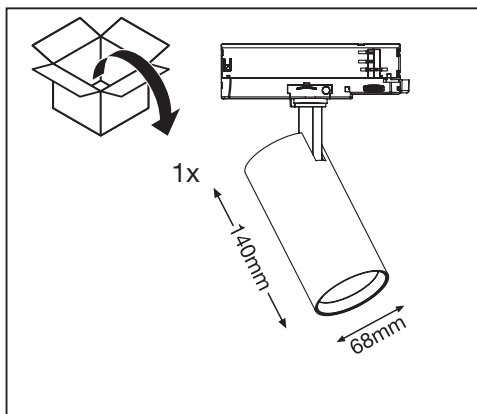

TRACKLIGHT SPOT XR