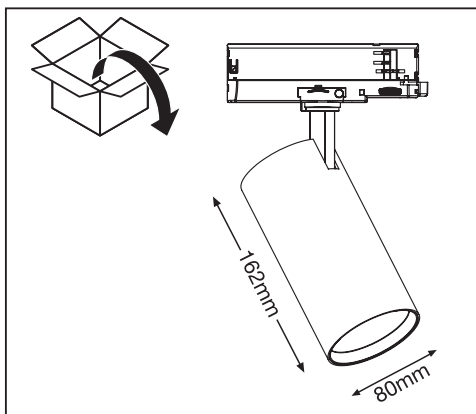

TRACKLIGHT SPOT XR