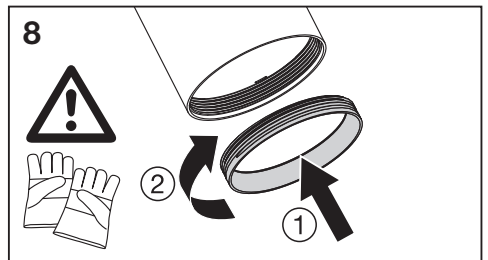

FR
Cet appareil se recycle

À DÉPOSER EN MAGASIN
À DÉPOSER EN DÉCHÈTERIE

OU

Points de collecte sur www.quefairedemesdechets.fr

LEDVANCE SASU
CQM, 5 rue d'Altorf
67120 Molsheim France
www.ledvance.com

C10449057
G11256595

10.10.25

© LEDVANCE Ltd, Sterling House,
810 Mandarin Court, Warrington,
Cheshire, WA1 1GG, United Kingdom