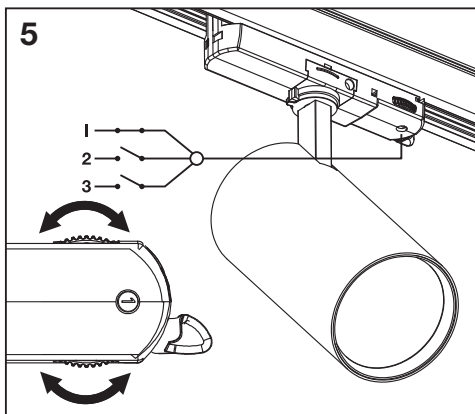

TRACKLIGHT SPOT XR