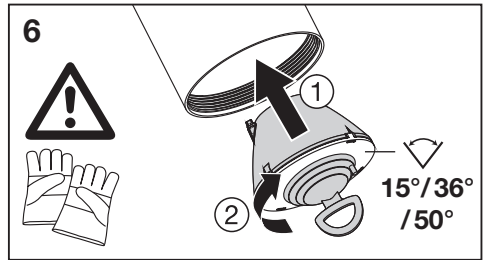

FR
Cet appareil se recycle

À DÉPOSER EN MAGASIN
À DÉPOSER EN DÉCHÈTERIE

OU

Points de collecte sur www.quefairedemesdechets.fr

LEDVANCE SASU
CQM, 5 rue d'Altorf
67120 Molsheim France
www.ledvance.com

C10449057
G11256595

10.10.25

© LEDVANCE Ltd, Sterling House,
810 Mandarin Court, Warrington,
Cheshire, WA1 1GG, United Kingdom