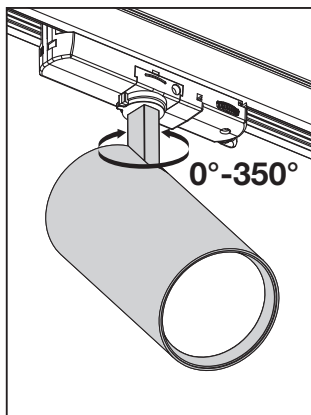

TRACKLIGHT SPOT XR