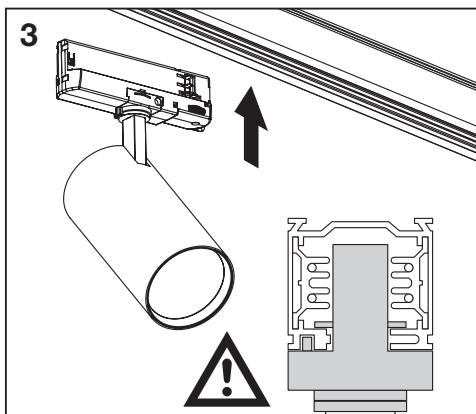

TRACKLIGHT SPOT XR