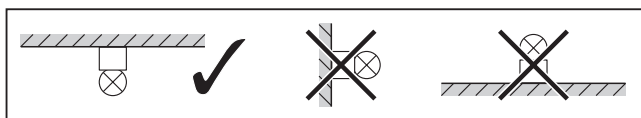

TRACKLIGHT SPOT XR