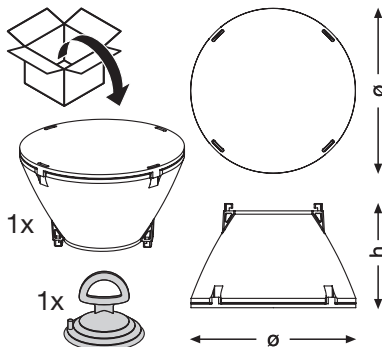

TRACKLIGHT SPOT REFLECTOR

TRACKLIGHT SPOT XR 20W	EAN	Ø x h [mm]	▽
TR SP REFLECTOR V 20W 15DEG	4099854616785	63 x 41	15°
TR SP REFLECTOR V 20W 36DEG	4099854616808	63 x 41	36°
TR SP REFLECTOR V 20W 50DEG	4099854616822	63 x 41	50°

TRACKLIGHT SPOT XR 30W	EAN	Ø x h [mm]	▽
TR SP REFLECTOR V 30W 15DEG	4099854616846	75 x 43	15°
TR SP REFLECTOR V 30W 36DEG	4099854616860	75 x 43	36°
TR SP REFLECTOR V 30W 50DEG	4099854616884	75 x 43	50°