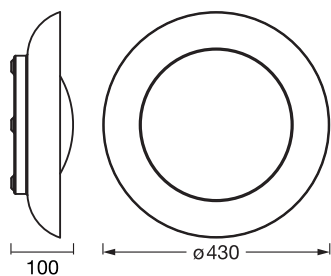

Données photométriques

Flux lumineux	1700 lm
Efficacité lumineuse	48 lm/W
Temp. de couleur	3000 K
Teinte de couleur (désignation)	Blanc chaud
Ra Indice de rendu des couleurs	80
Ecart-type de correspondance de couleur	< 6 sdc _m
Groupe de sécurité photobiologique EN62778	RG0
Groupe de sécurité photobiologique EN62471	RG0
Angle de rayonnement	120 °

DIMENSIONS ET POIDS

Diamètre	430,00 mm
Hauteur	100,00 mm
Poids du produit	1385,00 g

ORBIS PLATE 430
35W830CLICKDIM

Matériau & couleurs

Couleur du produit	Noir Jaune
Couleur du teinte	Noir Jaune
Matériau de corps	Acier
Matériau de fermeture	Polystyrene (PS)
Test au fil incand. selon CEI 60695-2-12	650 °C