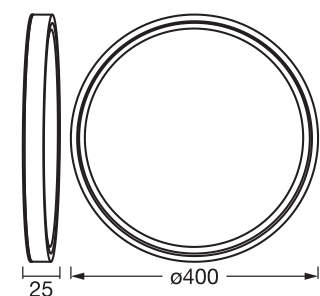

## DIMENSIONS ET POIDS

Diamètre	400,00 mm
Hauteur	25,00 mm
Poids du produit	1050,00 g

ORBIS ESS 400MM 24W 830