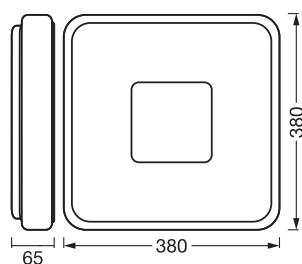

### DIMENSIONS ET POIDS

Longueur	380,00 mm
Largeur	380,00 mm
Hauteur	65,00 mm
Poids du produit	1050,00 g

ORBIS PIANA 380X380  
24W830CLICKD