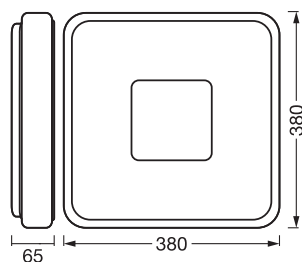

Données photométriques

Flux lumineux	1450 lm
Flux lumineux total des sources lumineuses confinées	2700 lm
Efficacité lumineuse	60 lm/W
Temp. de couleur	3000 K
Teinte de couleur (désignation)	Blanc chaud
Ra Indice de rendu des couleurs	> 80
Ecart-type de correspondance de couleur	6 sdcn
Indice du papillotement (PstLM)	<1
Indice de l'effet stroboscopique (SVM)	<0.4
Groupe de sécurité photobiologique EN62778	RG0

DIMENSIONS ET POIDS

Longueur	380,00 mm
Largeur	380,00 mm
Hauteur	65,00 mm
Poids du produit	1050,00 g

ORBIS PIANA 380X380
24W830CLICKD

Matériau & couleurs

Couleur du produit	Argent
Couleur du teinte	Argent
Matériau de corps	Metal
Matériau de fermeture	Polyméthacrylate de méthyle (PMMA) Acrylonitrile butadiène styrène (ABS)
Test au fil incand. selon CEI 60695-2-12	650 °C

TÉLÉCHARGEMENTS

Documents et certificats	Nom du document
 Instructions pour l'utilisateur / instructions de sécurité	G11241366 ORBIS PIANA

DONNÉES LOGISTIQUES

Code produit	Unité d'emballage (Pièces/Unité)	Dimensions (longueur x largeur x hauteur)	Poids approximatif	' Volume
4099854626487	Etui carton fermé 1	73 mm x 403 mm x 403 mm	1473.00 g	11.86 dm ³
4099854626494	Carton de regroupement 5	420 mm x 370 mm x 420 mm	8115.00 g	65.27 dm ³