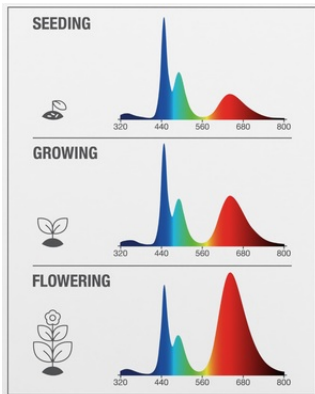

afzonderlijke producten. Bij het plaatsen van een order enkele of veelvoud van de verpakkingseenheid invoeren.

AANVULLENDE CATALOGUSINFORMATIE

Referenties / Links

1. Voor verdere producten en actuele informatie inzake LED-lampen zie www.ledvance.nl/ledlamps
   - Voor garantie zie www.benlux.ledvance.com/garantie
2. ---

DISCLAIMER

Onder voorbehoud van verandering zonder kennisgeving. Fouten en drukfouten voorbehouden. Zorg ervoor dat u de meest recente versie gebruikt.