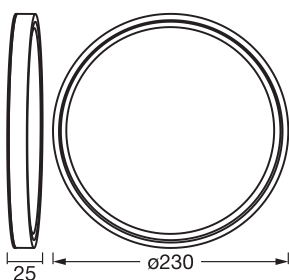

AFMETINGEN & GEWICHT

Diameter	230,00 mm
Hoogte	25,00 mm
Product gewicht	400,00 g

ORBIS ESS 230MM 12W 830

MATERIALEN & KLEUREN

Kleur van het product	Wit
Kleur behuizing	Wit
Body materiaal	Acrylonitrile butadiene styrene (ABS)
Materiaal afdekking	Polystyrene (PS)
Glow Wire Test volgens IEC 60695-2-12	650 °C
Kwikgehalte	0.0 mg