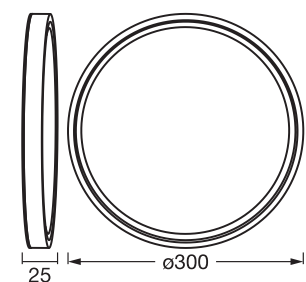

Fotometrische gegevens

Lichtstroom	1600 lm
Totale lichtstroom van ingesloten lichtbronnen	2000
Lichtstroom efficiëntie	89 lm/W
Kleurtemperatuur	3000 K
Lichtkleur	Warm White
Kleurweergave-index Ra	80
Standaardafwijking van kleurproeven	6 sdc _m
Flikkerwaarde Pst LM	<1
Stroboscoopeffect waarde SVM	<0.5
Fotobiologische veiligheidsgroep EN62778	RG0
Stralingshoek	115 °

AFMETINGEN & GEWICHT

Diameter	300,00 mm
Hoogte	25,00 mm
Product gewicht	650,00 g

ORBIS ESS 300MM 18W 830

MATERIALEN & KLEUREN

Kleur van het product	Wit
Kleur behuizing	Wit
Body materiaal	Acrylonitrile butadiene styrene (ABS)
Materiaal afdekking	Polystyrene (PS)
Glow Wire Test volgens IEC 60695-2-12	650 °C
Kwikgehalte	0.0 mg