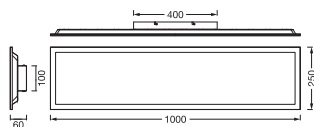

AFMETINGEN & GEWICHT

Lengte	1000,00 mm
Breedte	60,00 mm
Hoogte	250,00 mm
Product gewicht	1320,00 g

PANEL ESSENTIAL 100X25

MATERIALEN & KLEUREN

Kleur van het product	Wit
Kleur behuizing	Wit
Body materiaal	Aluminum Steel
Materiaal afdekking	Polystyrene (PS)
Glow Wire Test volgens IEC 60695-2-12	650 °C