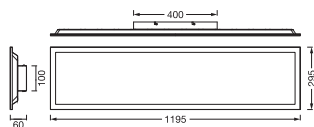

## AFMETINGEN &amp; GEWICHT

Lengte	1195,00 mm
Breedte	60,00 mm
Hoogte	295,00 mm
Product gewicht	1700,00 g

PANEL ESSENTIAL 120X30  
36W840 WT