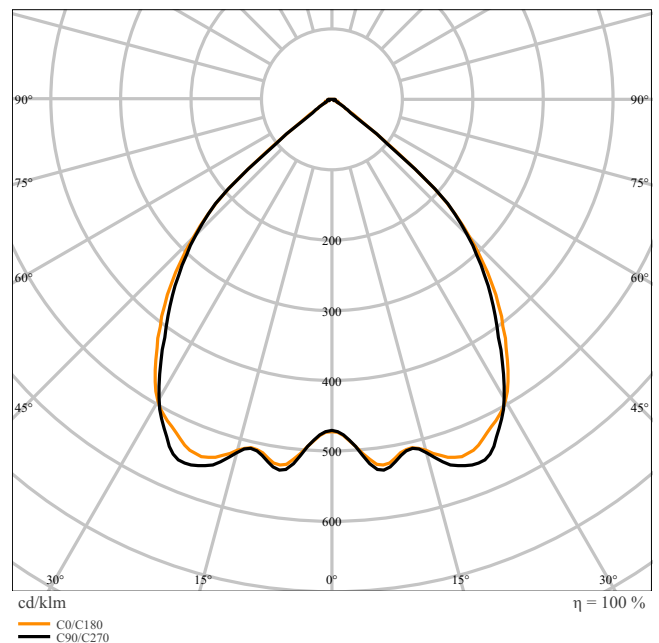

Productkenmerken

- Symmetrische lichtverdeling
- Levensduur (L80/B10): 70.000 uur (bij 25 °C)
- Lichtstraalhoek: 90°

TECHNISCHE GEGEVENS

ELEKTRISCHE GEGEVENS

Nominale vermogen	40,00 W
Nominale spanning	45 V
Nominale stroom	800,000 mA

Fotometrische gegevens

Lichtstroom	4800 lm
Lichtstroom efficiëntie	120 lm/W
Kleurtemperatuur	3000 K
Lichtkleur	Warm White
Kleurweergave-index Ra	≥90
Standaardafwijking van kleurproeven	3 sdc _m
Flikkerwaarde Pst LM	≤1
Stroboscoopeffect waarde SVM	≤0.4
Fotobiologische veiligheidsgroep EN62778	RG1
Stralingshoek	90 °
UGR longitudinal	19

LISOEV 1074X29 48 40W 930 S90U19 GY LEDV 800mA

LISOEV 1074X29 48 40W 930 S90U19 GY LEDV 800mA

AFMETINGEN & GEWICHT

Lengte	1074,00 mm
--------	------------

Breedte	29,00 mm
Hoogte	19,00 mm
Product gewicht	363,00 g
Kabellengte	100.000