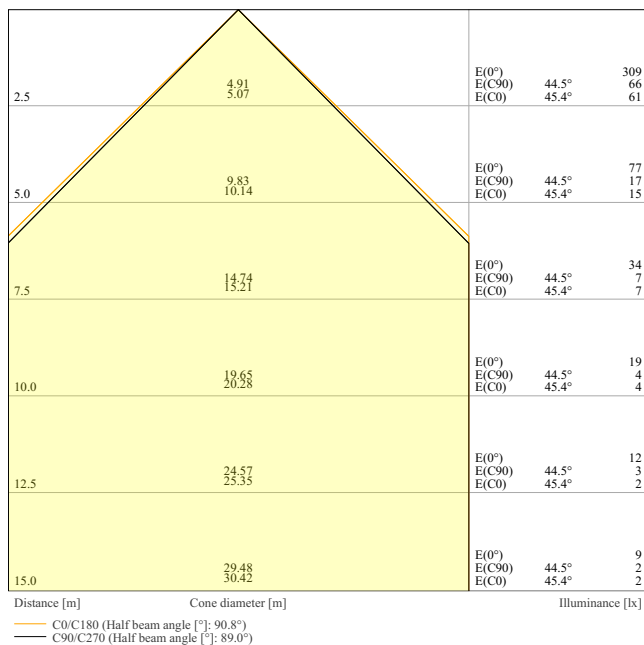

Productkenmerken

- Symmetrische lichtverdeling
- Levensduur (L80/B10): 70.000 uur (bij 25 °C)
- Lichtstraalhoek: 90°

TECHNISCHE GEGEVENS

ELEKTRISCHE GEGEVENS

Nominale vermogen	40,00 W
Nominale spanning	45 V
Nominale stroom	800,000 mA

Fotometrische gegevens

Lichtstroom	4800 lm
Lichtstroom efficiëntie	120 lm/W
Kleurtemperatuur	3000 K
Lichtkleur	Warm White
Kleurweergave-index Ra	≥90
Standaardafwijking van kleurproeven	3 sdc _m
Flikkerwaarde Pst LM	≤1
Stroboscoopeffect waarde SVM	≤0.4
Fotobiologische veiligheidsgroep EN62778	RG1
Stralingshoek	90 °
UGR longitudinal	19

LISOEV 1074X29 48 40W 930 S90U19 GY LEDV 800mA

LISOEV 1074X29 48 40W 930 S90U19 GY LEDV 800mA

AFMETINGEN & GEWICHT

Lengte	1074,00 mm
--------	------------

Breedte	29,00 mm
Hoogte	19,00 mm
Product gewicht	363,00 g
Kabellengte	100.000