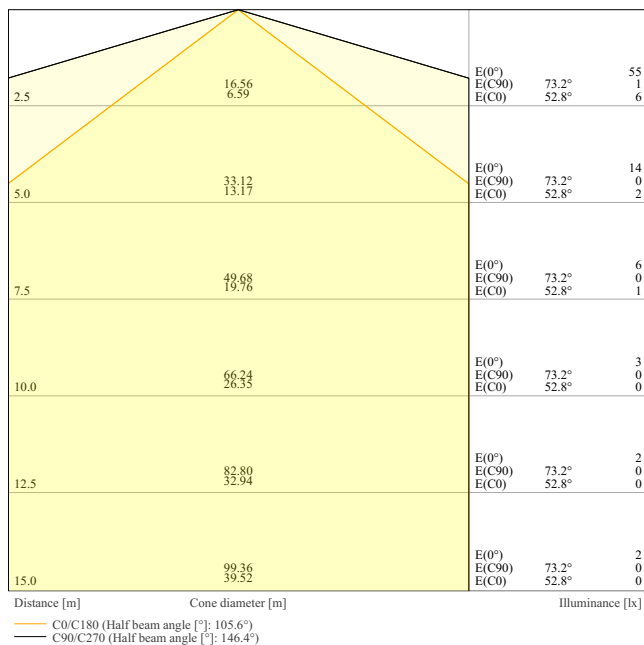

Productkenmerken

- Indirecte, diffuse lichtverdeling
- Levensduur (L80/B10): 70.000 uur (bij 25 °C)
- Lichtstraalhoek: 90°

TECHNISCHE GEGEVENS

ELEKTRISCHE GEGEVENS

Nominale vermogen	15,00 W
Nominale spanning	45 V
Nominale stroom	300,000 mA

Fotometrische gegevens

Lichtstroom	2000 lm
Lichtstroom efficiëntie	133 lm/W
Kleurtemperatuur	3000 K
Lichtkleur	Warm White
Kleurweergave-index Ra	≥90
Standaardafwijking van kleurproeven	3 sdc _m
Flikkerwaarde Pst LM	≤1
Stroboscoopeffect waarde SVM	≤0.4
Fotobiologische veiligheidsgroep EN62778	RG1
Stralingshoek	130 °
UGR longitudinal	19