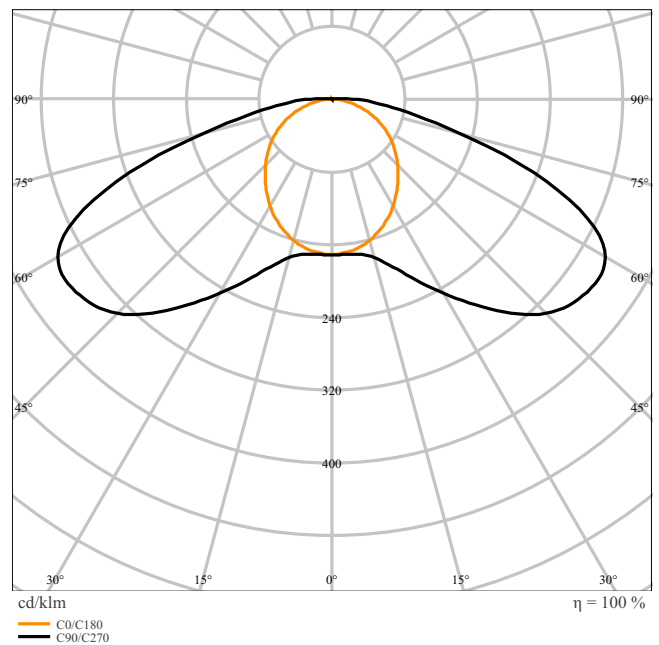

LISOEV 1200X31 20 15W 930 S130 LEDV 300mA

AFMETINGEN & GEWICHT

Lengte	1200,00 mm