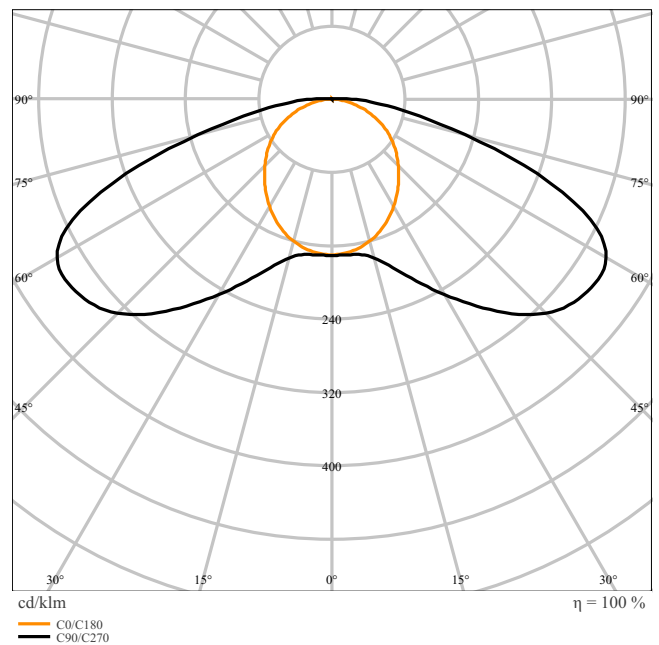

LISOEV 1200X31 21 15W 940 S130 LEDV 300mA

AFMETINGEN & GEWICHT

Lengte	1200,00 mm