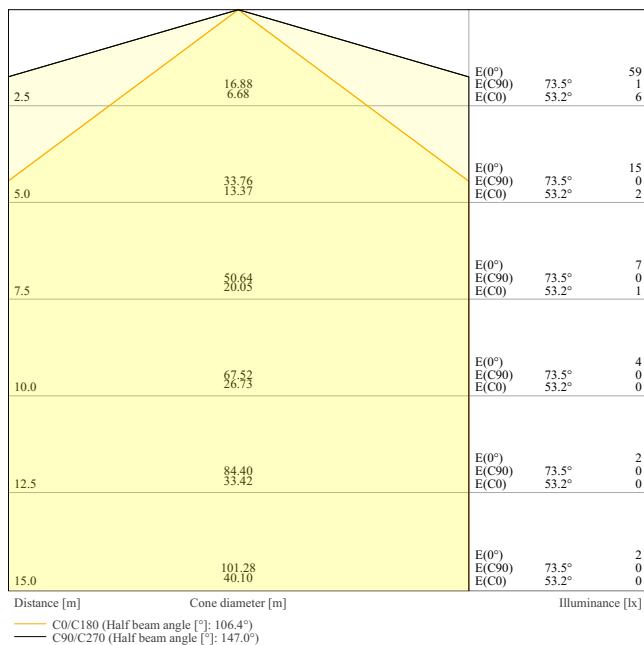

### Productkenmerken

- Indirecte, diffuse lichtverdeling
- Levensduur (L80/B10): 70.000 uur (bij 25 °C)
- Lichtstraalhoek: 90°

TECHNISCHE GEGEVENS

ELEKTRISCHE GEGEVENS

Nominale vermogen	15,00 W
Nominale spanning	45 V
Nominale stroom	300,000 mA

Fotometrische gegevens

Lichtstroom	2150 lm
Lichtstroom efficiëntie	143 lm/W
Kleurtemperatuur	4000 K
Lichtkleur	Koel wit
Kleurweergave-index Ra	≥90
Standaardafwijking van kleurproeven	3 sdc <sub>m</sub>
Flikkerwaarde Pst LM	≤1
Stroboscoopeffect waarde SVM	≤0.4
Fotobiologische veiligheidsgroep EN62778	RG1
Stralingshoek	130 °
UGR longitudinaal	19