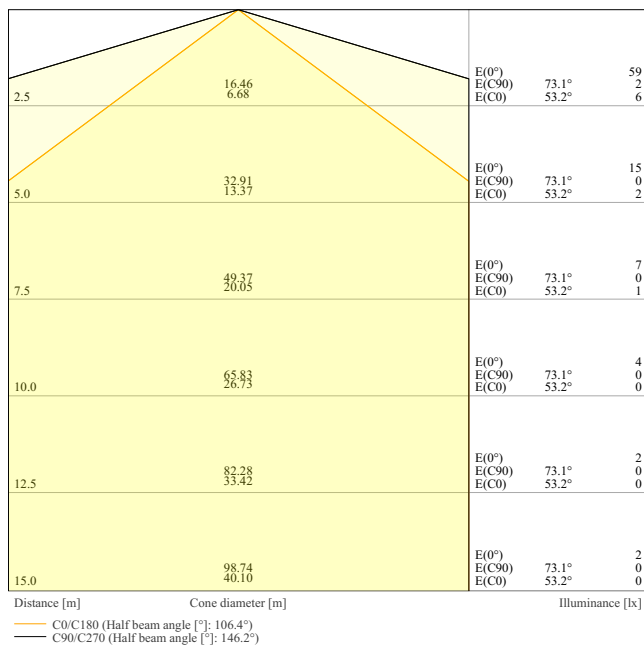

Productkenmerken

- Indirecte, diffuse lichtverdeling
- Levensduur (L80/B10): 70.000 uur (bij 25 °C)
- Lichtstraalhoek: 90°

TECHNISCHE GEGEVENS

ELEKTRISCHE GEGEVENS

Nominale vermogen	17,00 W
Nominale spanning	45 V
Nominale stroom	350,000 mA

Fotometrische gegevens

Lichtstroom	2300 lm
Lichtstroom efficiëntie	135 lm/W
Kleurtemperatuur	3000 K
Lichtkleur	Warm White
Kleurweergave-index Ra	≥90
Standaardafwijking van kleurproeven	3 sdc _m
Flikkerwaarde Pst LM	≤1
Stroboscoopeffect waarde SVM	≤0.4
Fotobiologische veiligheidsgroep EN62778	RG1
Stralingshoek	130 °
UGR longitudinal	19