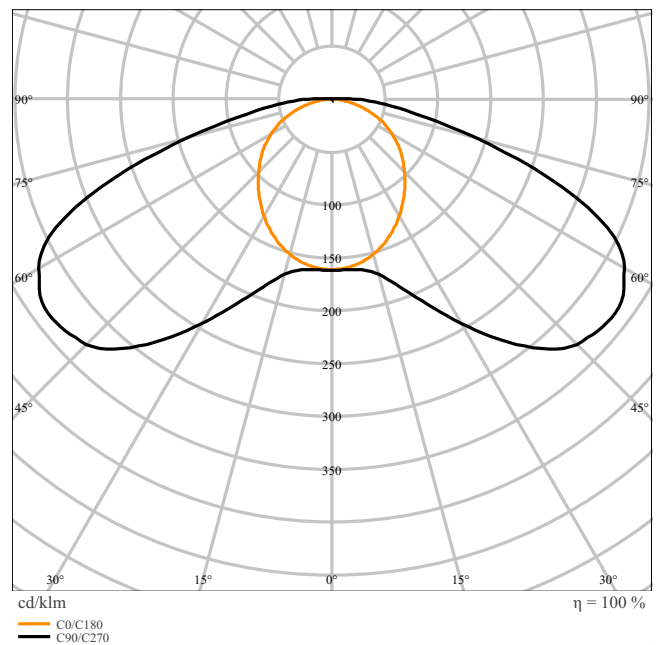

LISOEV 1465X31 23 17W 930 S130 LEDV 350mA

AFMETINGEN & GEWICHT

Lengte	1465,00 mm