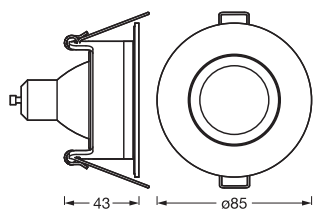

AFMETINGEN & GEWICHT

Diameter	85,00 mm
Hoogte	43,00 mm
Product gewicht	220,00 g

SMART MAT SP ADJ 5W 827
GU10 IP65

MATERIALEN & KLEUREN

Kleur van het product	Chroom
Kleur behuizing	Chroom
Body materiaal	Aluminum
Glow Wire Test volgens IEC 60695-2-12	650 °C