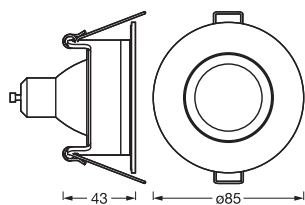

AFMETINGEN & GEWICHT

Diameter	85,00 mm
Hoogte	43,00 mm
Product gewicht	210,00 g

SP SET ADJ PRESS 4.5W GU10
IP65

MATERIALEN & KLEUREN

Kleur van het product	Satijn nikkel
Kleur behuizing	Satijn nikkel
Body materiaal	Aluminum
Glow Wire Test volgens IEC 60695-2-12	650 °C

TOEPASSING & MONTAGE

Omgevingstemperatuur bereik	-20...+40 °C
Opslagtemperatuur	-20...+80 °C
Type aansluiting	Terminal, 2-polig (L, N)
Type bescherming	IP65/IP20
Dimbaar	Nee
Montagetype	Recessed
Montagelocatie	Plafond
Toepassingsomgeving	Indoor
Diameter inbouw opening	68 mm
Inbouwdiepte	115 mm
Met lichtbron	Ja
Vervangbare lichtbron	Nee
Omschrijving van de fitting	GU10