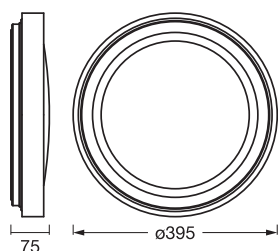

### AFMETINGEN & GEWICHT

Diameter	395,00 mm
Hoogte	75,00 mm
Product gewicht	955,00 g

ORBIS GLORIE 400MM 24W  
830CLICKD WD