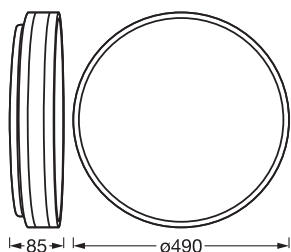

## AFMETINGEN &amp; GEWICHT

Diameter	490,00 mm
Hoogte	85,00 mm
Product gewicht	1280,00 g

ORBIS CALEB 490MM 36W 830