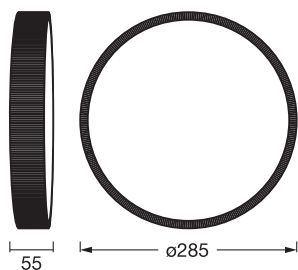

## AFMETINGEN &amp; GEWICHT

Diameter	285,00 mm
Hoogte	55,00 mm
Product gewicht	430,00 g

ORBIS MATTEO 285