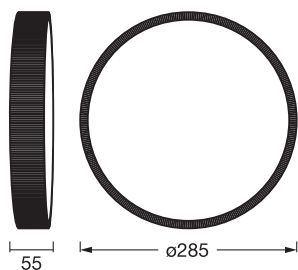

AFMETINGEN & GEWICHT

Diameter	285,00 mm
Hoogte	55,00 mm
Product gewicht	430,00 g

ORBIS MATTEO 285

MATERIALEN & KLEUREN

Kleur van het product	Oranje
Kleur behuizing	Oranje
Body materiaal	Metal
Materiaal afdekking	Polymethylmethacrylaat (PMMA) Acrylonitril-butadien-styreen (ABS)
Glow Wire Test volgens IEC 60695-2-12	650 °C